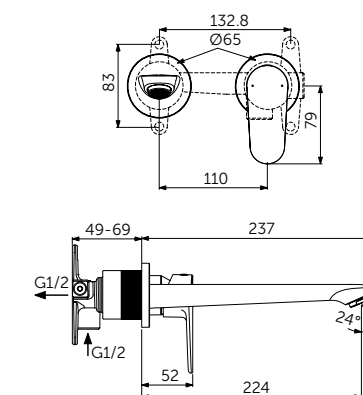

ВСТРАИВАЕМЫЙ СМЕСИТЕЛЬ ДЛЯ РАКОВИНЫ (НАСТЕННЫЙ КОМПЛЕКТ)

ОПИСАНИЕ

Литой излив 224 мм

Артикул

BD133XG

- Металлическая накладка
- Металлическая рукоятка с индикаторами горячей / холодной воды
- Аэратор Slim 5 л/мин
- Встраиваемый комплект A1313NU приобретается дополнительно