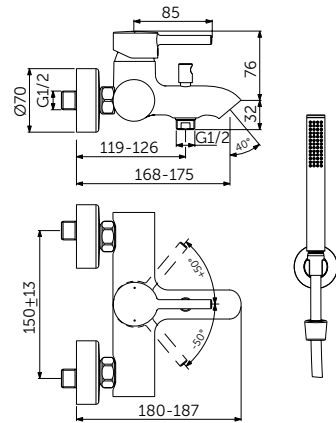

Артикул

BC270XG