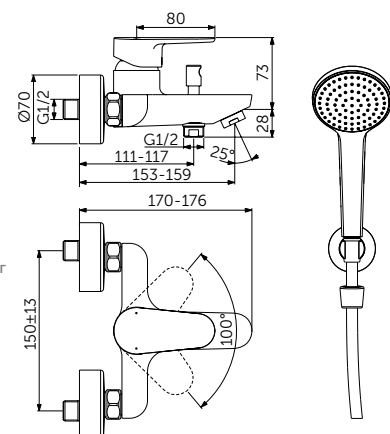

Простой монтаж
Easy Fix

Экономия воды

Light-Move

Простой монтаж
Easy Fix

Экономия воды

Light-Move

НАСТЕННЫЙ СМЕСИТЕЛЬ ДЛЯ ВАННЫ/ДУША С ДУШЕВЫМ КОМПЛЕКТОМ

ОПИСАНИЕ	Артикул
С автоматическим переключением ванна/душ	BC706XG
<ul style="list-style-type: none"> FirmaFlow® картридж на керамических дисках 38 мм Ограничитель температуры Обратный клапан Скрытый аэратор Монтаж на стандартных эксцентриках Душевой комплект: 1-функциональная душевая лейка, металлический держатель для лейки, шланг 	