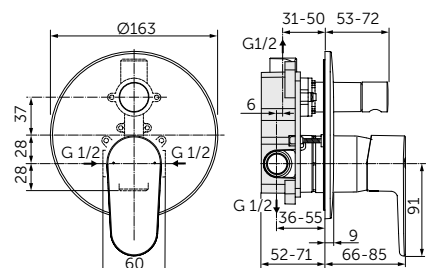

ОПИСАНИЕ	Артикул
С автоматическим переключением ванна/душ	A7193XG
- Встраиваемый и настенный комплекты (полный комплект) - Картридж на керамических дисках 47 мм - Металлическая рукоятка с индикаторами горячей / холодной воды - Металлическая накладка - С вытяжным переключателем