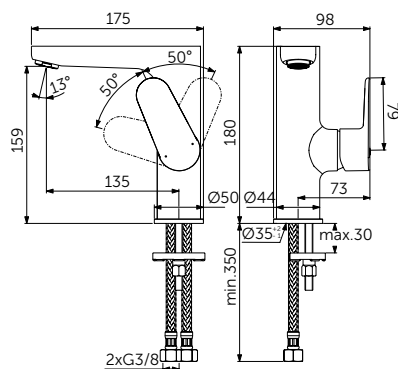

СМЕСИТЕЛЬ ДЛЯ РАКОВИНЫ GRANDE, РУКОЯТКА СБОКУ

ОПИСАНИЕ

Без донного клапана

Артикул

BC555XG

- Система монтажа EasyFix®
- Аэратор Slim 5 л/мин
- FirmaFlow® картридж на керамических дисках 28 мм
- Ограничитель температуры
- Гибкая подводка G3/8 PEX
- Зона комфорта: высота 159 мм