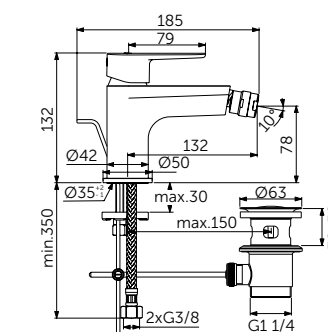

СМЕСИТЕЛЬ ДЛЯ БИДЕ

ОПИСАНИЕ

С металлическим донным клапаном

Артикул

BC705XG

- Система монтажа EasyFix®
- Аэратор на шаровом шарнире 5 л/мин
- FirmaFlow® картридж на керамических дисках 28 мм
- Ограничитель температуры
- Гибкая подводка G3/8 PEX