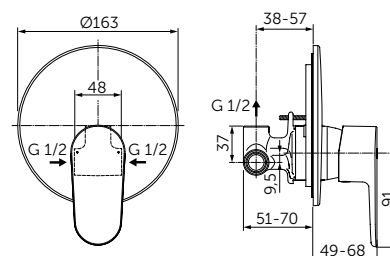

НАСТЕННЫЙ СМЕСИТЕЛЬ ДЛЯ ВАННЫ/ДУША С ДУШЕВЫМ КОМПЛЕКТОМ

ОПИСАНИЕ	Артикул
С автоматическим переключением ванна/душ	BC706XG
- FirmaFlow® картридж на керамических дисках 38 мм - Ограничитель температуры - Обратный клапан - Скрытый аэратор - Монтаж на стандартных эксцентриках - Душевой комплект: 1-функциональная душевая лейка, металлический держатель для лейки, шланг	

ВСТРАИВАЕМЫЙ СМЕСИТЕЛЬ ДЛЯ ВАННЫ/ДУША

ОПИСАНИЕ	Артикул
С автоматическим переключением ванна/душ	A7350XG
- Настенный комплект - Для монтажа с комплектом A1000NU (приобретается дополнительно) - Металлическая рукоятка с индикаторами горячей / холодной воды - Металлическая накладка - С вытяжным переключателем	

ВСТРАИВАЕМЫЙ СМЕСИТЕЛЬ ДЛЯ ДУША, ПОЛНЫЙ КОМПЛЕКТ

ОПИСАНИЕ	Артикул
Без переключения	A7192XG
- Встраиваемый и настенный комплекты (полный комплект) - Картридж на керамических дисках 47 мм - Металлическая рукоятка с индикаторами горячей / холодной воды - Металлическая накладка	

НАПОЛЬНЫЙ СМЕСИТЕЛЬ ДЛЯ ВАННЫ

ОПИСАНИЕ	Артикул
С автоматическим переключением ванна/душ	A6347XG
- FirmaFlow® картридж на керамических дисках 38 мм - Ограничитель температуры - Обратный клапан - Регулируемый аэратор - Душевой комплект: 1-функциональная душевая лейка Stick, металлический держатель для лейки, шланг - Для монтажа с комплектом A6133NU (приобретается дополнительно)	

ВСТРАИВАЕМЫЙ СМЕСИТЕЛЬ ДЛЯ ВАННЫ/ДУША, ПОЛНЫЙ КОМПЛЕКТ

ОПИСАНИЕ	Артикул
С автоматическим переключением ванна/душ	A7193XG
- Встраиваемый и настенный комплекты (полный комплект) - Картридж на керамических дисках 47 мм - Металлическая рукоятка с индикаторами горячей / холодной воды - Металлическая накладка - С вытяжным переключателем	

ВСТРАИВАЕМЫЙ КОМПЛЕКТ ДЛЯ НАСТЕННОГО СМЕСИТЕЛЯ ДЛЯ РАКОВИНЫ