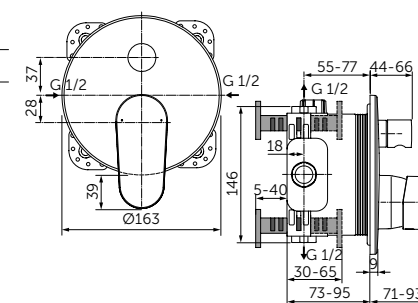

ОПИСАНИЕ	Артикул
С автоматическим переключением ванна/душ	A7350XG
- Настенный комплект - Для монтажа с комплектом A1000NU (приобретается дополнительно) - Металлическая рукоятка с индикаторами горячей / холодной воды - Металлическая накладка - С вытяжным переключателем