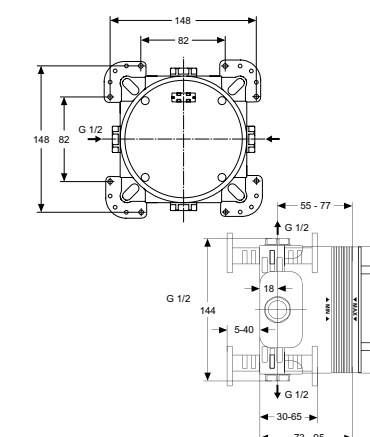

Light-Move

Light-Move