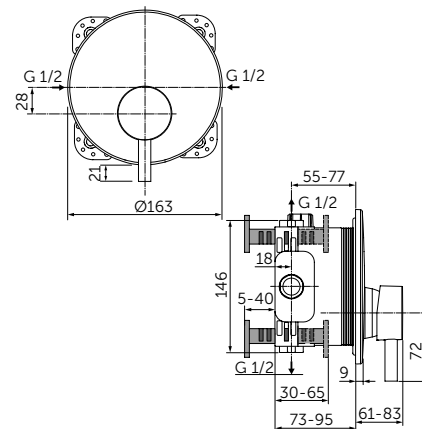

Артикул

A7388XG