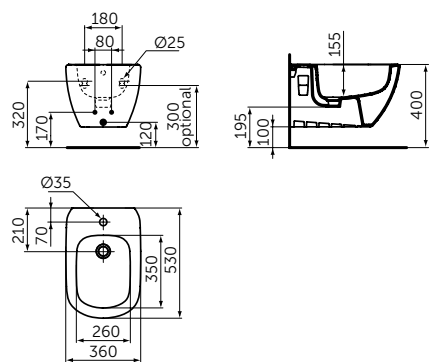

ПОДВЕСНОЕ БИДЕ

ОПИСАНИЕ

Подвесное биде

- С отверстием под смеситель
- С отверстием перелива
- С крепежом для полностью скрытого монтажа

Артикул

T3552V3

НАПОЛЬНОЕ ПРИСТЕННОЕ БИДЕ

ОПИСАНИЕ