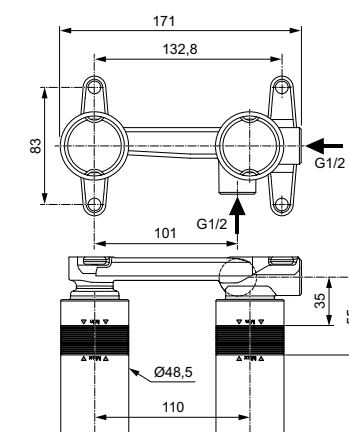

НАСТЕННЫЙ СМЕСИТЕЛЬ ДЛЯ ВАННЫ/ДУША С ДУШЕВЫМ КОМПЛЕКТОМ

ОПИСАНИЕ	Артикул
С автоматическим переключением ванна/душ	BC706XG
- FirmaFlow® картридж на керамических дисках 38 мм - Ограничитель температуры - Обратный клапан - Скрытый аэратор - Монтаж на стандартных эксцентриках - Душевой комплект: 1-функциональная душевая лейка, металлический держатель для лейки, шланг	

ВСТРАИВАЕМЫЙ СМЕСИТЕЛЬ ДЛЯ ВАННЫ/ДУША

ОПИСАНИЕ	Артикул
С автоматическим переключением ванна/душ	A7350XG
- Настенный комплект - Для монтажа с комплектом A1000NU (приобретается дополнительно) - Металлическая рукоятка с индикаторами горячей / холодной воды - Металлическая накладка - С вытяжным переключателем	

ВСТРАИВАЕМЫЙ СМЕСИТЕЛЬ ДЛЯ ДУША, ПОЛНЫЙ КОМПЛЕКТ

ОПИСАНИЕ	Артикул
Без переключения	A7192XG
- Встраиваемый и настенный комплекты (полный комплект) - Картридж на керамических дисках 47 мм - Металлическая рукоятка с индикаторами горячей / холодной воды - Металлическая накладка	

НАПОЛЬНЫЙ СМЕСИТЕЛЬ ДЛЯ ВАННЫ

ОПИСАНИЕ	Артикул
С автоматическим переключением ванна/душ	A6347XG
- FirmaFlow® картридж на керамических дисках 38 мм - Ограничитель температуры - Обратный клапан - Регулируемый аэратор - Душевой комплект: 1-функциональная душевая лейка Stick, металлический держатель для лейки, шланг - Для монтажа с комплектом A6133NU (приобретается дополнительно)	

ВСТРАИВАЕМЫЙ СМЕСИТЕЛЬ ДЛЯ ВАННЫ/ДУША, ПОЛНЫЙ КОМПЛЕКТ

ОПИСАНИЕ	Артикул
С автоматическим переключением ванна/душ	A7193XG
- Встраиваемый и настенный комплекты (полный комплект) - Картридж на керамических дисках 47 мм - Металлическая рукоятка с индикаторами горячей / холодной воды - Металлическая накладка - С вытяжным переключателем	

ВСТРАИВАЕМЫЙ КОМПЛЕКТ ДЛЯ НАСТЕННОГО СМЕСИТЕЛЯ ДЛЯ РАКОВИНЫ