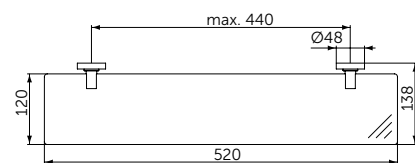

- Ш:66 В:96 Г:103 мм
- Матовое стекло
- Для настенного монтажа

Артикул
A9120XG

СТЕКЛЯННАЯ ПОЛКА

ОПИСАНИЕ

Стеклянная полка

- Ш:520 В:48 Г:138 мм
- Матовое стекло
- Для настенного монтажа

Артикул
A9124XG

ТУАЛЕТНАЯ ЩЕТКА С ДЕРЖАТЕЛЕМ