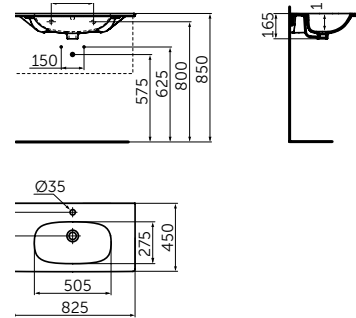

Артикул

T3509V3