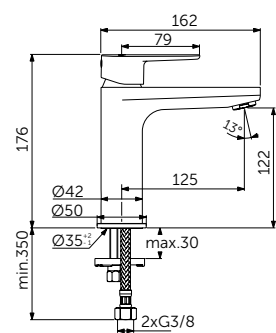

СМЕСИТЕЛЬ ДЛЯ РАКОВИНЫ GRANDE

ОПИСАНИЕ

Без донного клапана

Артикул

BC554XG

С донным клапаном click-clack

BD131XG

- Система монтажа EasyFix®
- Аэратор Slim 5 л/мин
- FirmaFlow® картридж на керамических дисках 28 мм
- Ограничитель температуры
- Гибкая подводка G3/8 PEX
- Зона комфорта: высота 120 мм

СМЕСИТЕЛЬ ДЛЯ РАКОВИНЫ GRANDE

ОПИСАНИЕ

С металлическим донным клапаном

Артикул

BC699XG

- Система монтажа EasyFix®
- Аэратор Slim 5 л/мин
- FirmaFlow® картридж на керамических дисках 28 мм
- Ограничитель температуры
- Гибкая подводка G3/8 PEX
- Зона комфорта: высота 120 мм
- Рекомендован только для раковин с переливом

СМЕСИТЕЛЬ ДЛЯ РАКОВИНЫ GRANDE, РУКОЯТКА СБОКУ

ОПИСАНИЕ

Без донного клапана

Артикул

BC555XG

- Система монтажа EasyFix®
- Аэратор Slim 5 л/мин
- FirmaFlow® картридж на керамических дисках 28 мм
- Ограничитель температуры
- Гибкая подводка G3/8 PEX
- Зона комфорта: высота 159 мм

СМЕСИТЕЛЬ ДЛЯ РАКОВИНЫ GRANDE, РУКОЯТКА СБОКУ

ОПИСАНИЕ

С металлическим донным клапаном

Артикул

BC703XG

- Система монтажа EasyFix®
- Аэратор Slim 5 л/мин
- FirmaFlow® картридж на керамических дисках 28 мм
- Ограничитель температуры
- Гибкая подводка G3/8 PEX
- Зона комфорта: высота 159 мм
- Рекомендован только для раковин с переливом

ВСТРАИВАЕМЫЙ СМЕСИТЕЛЬ ДЛЯ РАКОВИНЫ (НАСТЕННЫЙ КОМПЛЕКТ)

ОПИСАНИЕ

Литой излив 224 мм

Артикул

BD133XG

- Металлическая накладка
- Металлическая рукоятка с индикаторами горячей / холодной воды
- Аэратор Slim 5 л/мин
- Встраиваемый комплект A1313NU приобретается дополнительно

СМЕСИТЕЛЬ ДЛЯ БИДЕ

ОПИСАНИЕ

С металлическим донным клапаном

Артикул

BC705XG

- Система монтажа EasyFix®
- Аэратор на шаровом шарнире 5 л/мин
- FirmaFlow® картридж на керамических дисках 28 мм
- Ограничитель температуры
- Гибкая подводка G3/8 PEX