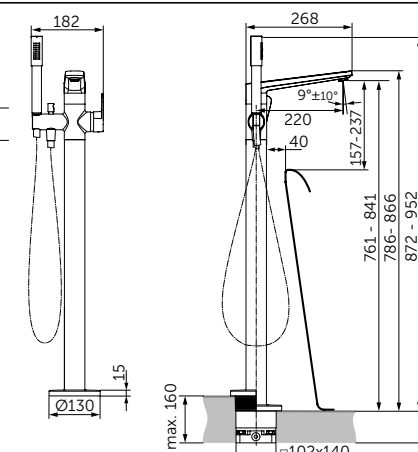

НАПОЛЬНЫЙ СМЕСИТЕЛЬ ДЛЯ ВАННЫ

ОПИСАНИЕ	Артикул
С автоматическим переключением ванна/душ	A6347XG
- FirmaFlow® картридж на керамических дисках 38 мм - Ограничитель температуры - Обратный клапан - Регулируемый аэратор - Душевой комплект: 1-функциональная душевая лейка Stick, металлический держатель для лейки, шланг - Для монтажа с комплектом A6133NU (приобретается дополнительно)