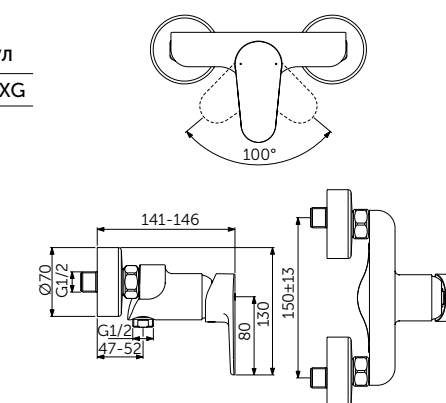

НАСТЕННЫЙ СМЕСИТЕЛЬ ДЛЯ ДУША

ОПИСАНИЕ

Без переключения

Артикул

BC499XG

- FirmaFlow® картридж на керамических дисках 38 мм
- Ограничитель температуры
- Обратный клапан
- Монтаж на стандартных эксцентриках

НАСТЕННЫЙ СМЕСИТЕЛЬ ДЛЯ ВАННЫ/ДУША