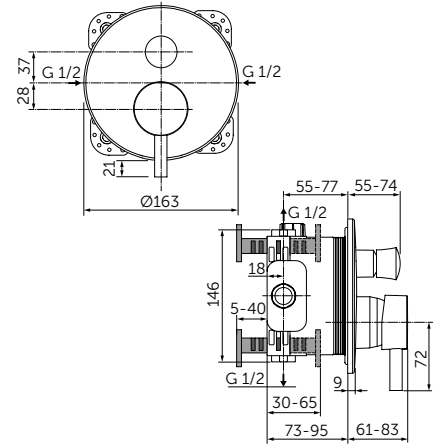

Артикул

A7389XG