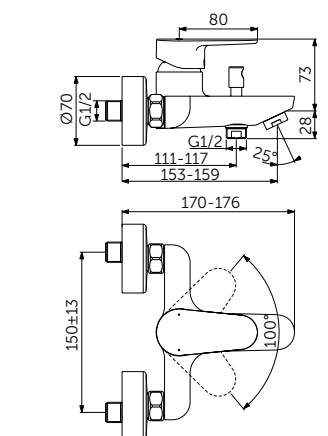

Простой монтаж
Easy Fix

Экономия воды

Light-Move

Простой монтаж
Easy Fix

Экономия воды

Light-Move