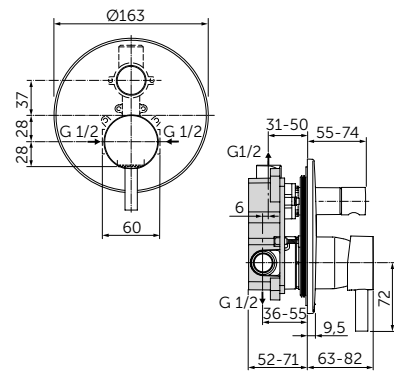

Артикул

A6939XG