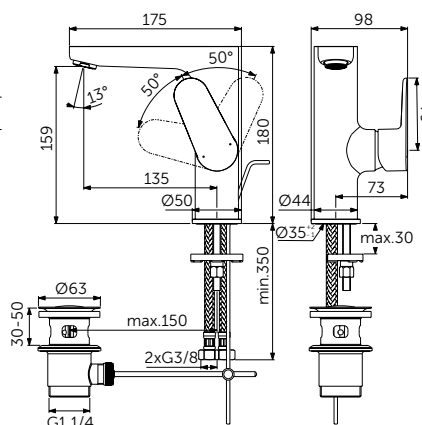

СМЕСИТЕЛЬ ДЛЯ РАКОВИНЫ GRANDE, РУКОЯТКА СБОКУ

ОПИСАНИЕ

С металлическим донным клапаном

Артикул

BC703XG

- Система монтажа EasyFix®
- Аэратор Slim 5 л/мин
- FirmaFlow® картридж на керамических дисках 28 мм
- Ограничитель температуры
- Гибкая подводка G3/8 PEX
- Зона комфорта: высота 159 мм
- Рекомендован только для раковин с переливом