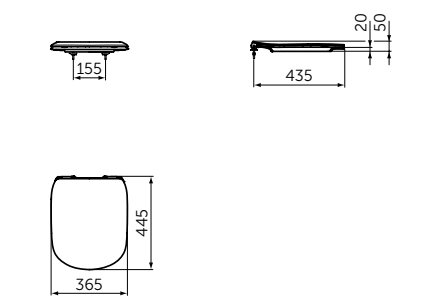

Артикул

T0077V3

ТОНКОЕ СИДЕНЬЕ И КРЫШКА

ОПИСАНИЕ

Тонкое сиденье и крышка, тип sandwich

- С функцией плавного закрытия
- Легкосъемное

Артикул

T3527V3