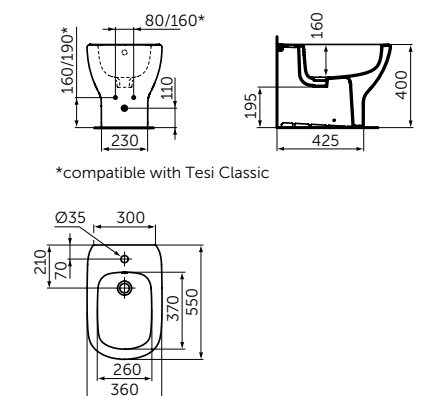

Артикул

T3540V3

*compatible with Tesi Classic