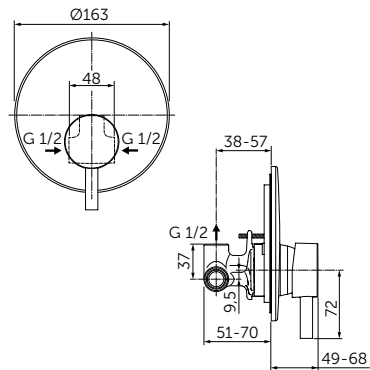

Артикул

A6940XG