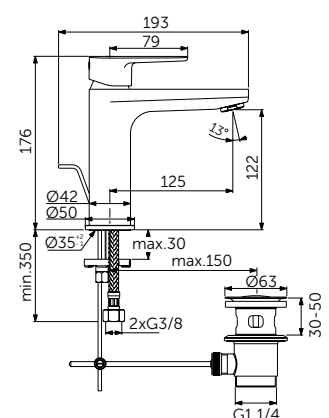

СМЕСИТЕЛЬ ДЛЯ РАКОВИНЫ GRANDE

ОПИСАНИЕ

С металлическим донным клапаном

Артикул

BC699XG

- Система монтажа EasyFix®
- Аэратор Slim 5 л/мин
- FirmaFlow® картридж на керамических дисках 28 мм
- Ограничитель температуры
- Гибкая подводка G3/8 PEX
- Зона комфорта: высота 120 мм
- Рекомендован только для раковин с переливом