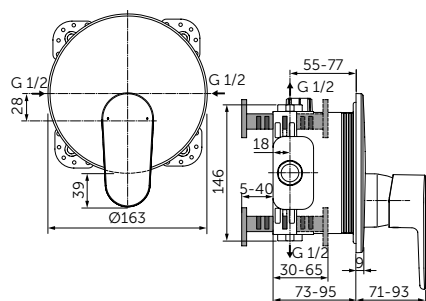

НАСТЕННЫЙ СМЕСИТЕЛЬ ДЛЯ ВАННЫ/ДУША С ДУШЕВЫМ КОМПЛЕКТОМ

ОПИСАНИЕ	Артикул
С автоматическим переключением ванна/душ	BC706XG
- FirmaFlow® картридж на керамических дисках 38 мм - Ограничитель температуры - Обратный клапан - Скрытый аэратор - Монтаж на стандартных эксцентриках - Душевой комплект: 1-функциональная душевая лейка, металлический держатель для лейки, шланг	

ВСТРАИВАЕМЫЙ СМЕСИТЕЛЬ ДЛЯ ВАННЫ/ДУША

ОПИСАНИЕ	Артикул
С автоматическим переключением ванна/душ	A7350XG
- Настенный комплект - Для монтажа с комплектом A1000NU (приобретается дополнительно) - Металлическая рукоятка с индикаторами горячей / холодной воды - Металлическая накладка - С вытяжным переключателем	

ВСТРАИВАЕМЫЙ СМЕСИТЕЛЬ ДЛЯ ДУША, ПОЛНЫЙ КОМПЛЕКТ

ОПИСАНИЕ	Артикул
Без переключения	A7192XG
- Встраиваемый и настенный комплекты (полный комплект) - Картридж на керамических дисках 47 мм - Металлическая рукоятка с индикаторами горячей / холодной воды - Металлическая накладка	

НАПОЛЬНЫЙ СМЕСИТЕЛЬ ДЛЯ ВАННЫ

ОПИСАНИЕ	Артикул
С автоматическим переключением ванна/душ	A6347XG
- FirmaFlow® картридж на керамических дисках 38 мм - Ограничитель температуры - Обратный клапан - Регулируемый аэратор - Душевой комплект: 1-функциональная душевая лейка Stick, металлический держатель для лейки, шланг - Для монтажа с комплектом A6133NU (приобретается дополнительно)	

ВСТРАИВАЕМЫЙ СМЕСИТЕЛЬ ДЛЯ ВАННЫ/ДУША, ПОЛНЫЙ КОМПЛЕКТ

ОПИСАНИЕ	Артикул
С автоматическим переключением ванна/душ	A7193XG
- Встраиваемый и настенный комплекты (полный комплект) - Картридж на керамических дисках 47 мм - Металлическая рукоятка с индикаторами горячей / холодной воды - Металлическая накладка - С вытяжным переключателем	

ВСТРАИВАЕМЫЙ КОМПЛЕКТ ДЛЯ НАСТЕННОГО СМЕСИТЕЛЯ ДЛЯ РАКОВИНЫ